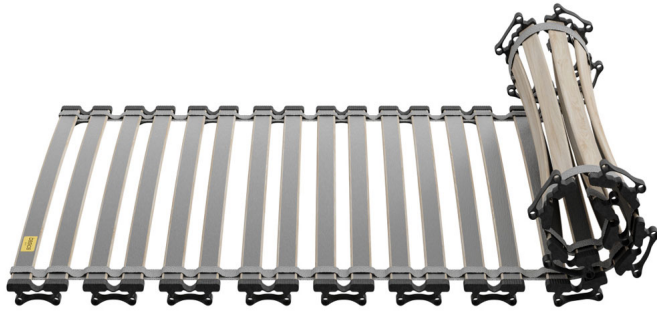

Lattenrost Roll Flex Basics by Bico

Bewertung: Noch nicht bewertet

Preis

151,00 CHF

[Stellen Sie eine Frage zu diesem Produkt](#)

Beschreibung

Lattenrost Roll Flex Basics by Bico

Gefederter Einlegerahmen für komfortable Entlastung.

Details:

Einlegerahmen, nicht verstellbar
Körperanpassung durch Federelemente
Bauhöhe: 4 cm

Verarbeitung:

26 Birkenholz-Federleisten
hochwertiger, PVC-freier Kunststoff