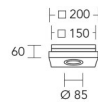

Bewertung: Noch nicht bewertet

Preis

199,00 CHF

[Stellen Sie eine Frage zu diesem Produkt](#)

Beschreibung

Lennon Deckenleuchte 1-flammig

Merkmale:

Holzart: Massivholz Asteiche
Höhe: 60 mm
Breite: 200 mm
Lichtfarbe: 2200–4000 K, Warmweiss – Kaltweiss
Abstrahlwinkel: 120°