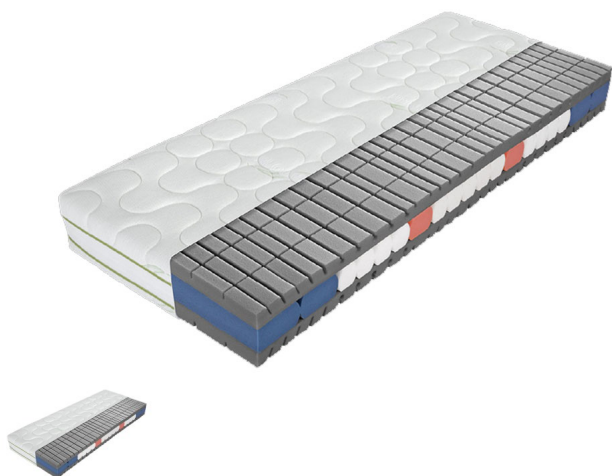

Matratze Harmonie KS 19

Bewertung: Noch nicht bewertet

Preis

669,00 CHF

[Stellen Sie eine Frage zu diesem Produkt](#)

Beschreibung

Matratze Harmonie KS 19

Anatomischer 7-Zonen Kaltschaumkern mit hervorragender Querbelüftung

für ein ausgewogenes Schlafklima. Der dynamische Kernaufbau stützt exakt dort, wo die Stützung benötigt wird und reguliert gleichzeitig den Körperflächendruck. Die innovative Schnitttechnik der Kaltschaumauflagen sorgt zusätzlich für eine angenehme Zugentlastung der Wirbelsäule. Das Doppeltuch besteht aus 60 % Polyester und 40 % Viskose mit Aloe Vera veredelt. Elastischer Doppeltuchbezug mit Klimaband und 4-seitigem

Reißverschluss, waschbar bis 60°C. Bezug beidseitig versteppt mit feuchtigkeitsregulierender und atmungsaktiver Klimahohlfaser.

4 Wendeschlaufen ermöglichen ein einfaches Drehen und Wenden der Matratze.

Gesamthöhe: ca. 21 cm

Die Bestimmung des optimalen Härtegrades hängt wesentlich von dem Verhältnis zwischen Körpergröße und Körpergewicht ab. Ausgehend von einer beim Menschen durchschnittlichen Körpergröße von ca. 175 cm ergibt sich folgende

Härtegradempfehlung:

Härtegrad 2 bis ca. 80 kg

Härtegrad 3 bis ca. 100 kg

Härtegrad 4 bis ca. 120 kg