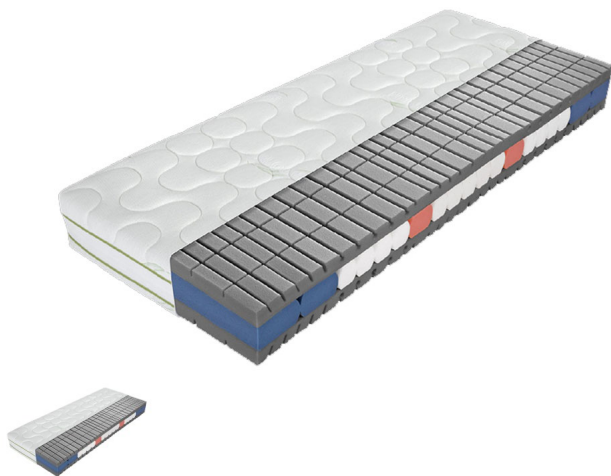

Matratze Harmonie KS 19

Bewertung: Noch nicht bewertet

Preis

669,00 CHF

[Stellen Sie eine Frage zu diesem Produkt](#)

Beschreibung

Matratze Harmonie KS 19

Anatomischer 7-Zonen Kaltschaumkern mit hervorragender Querbelüftung

für ein ausgewogenes Schlafklima. Der dynamische Kernaufbau stützt exakt dort, wo die Stützung benötigt wird und reguliert gleichzeitig den Körperflächendruck. Die innovative Schnitttechnik der Kaltschaumauflagen sorgt zusätzlich für eine angenehme Zugentlastung der Wirbelsäule. Das Doppeltuch besteht aus 60 % Polyester und 40 % Viskose mit Aloe Vera veredelt. Elastischer Doppeltuchbezug mit Klimaband und 4-seitigem

Reißverschluss, waschbar bis 60°C. Bezug beidseitig versteppt mit feuchtigkeitsregulierender und atmungsaktiver Klimahohlfaser.

4 Wendeschlaufen ermöglichen ein einfaches Drehen und Wenden der Matratze.

Gesamthöhe: ca. 21 cm

Die Bestimmung des optimalen Härtegrades hängt wesentlich von dem Verhältnis zwischen Körpergröße und Körpergewicht ab. Ausgehend von einer beim Menschen durchschnittlichen Körpergröße von ca. 175 cm ergibt sich folgende

Härtegradempfehlung:

Härtegrad 2 bis ca. 80 kg

Härtegrad 3 bis ca. 100 kg

Härtegrad 4 bis ca. 120 kg