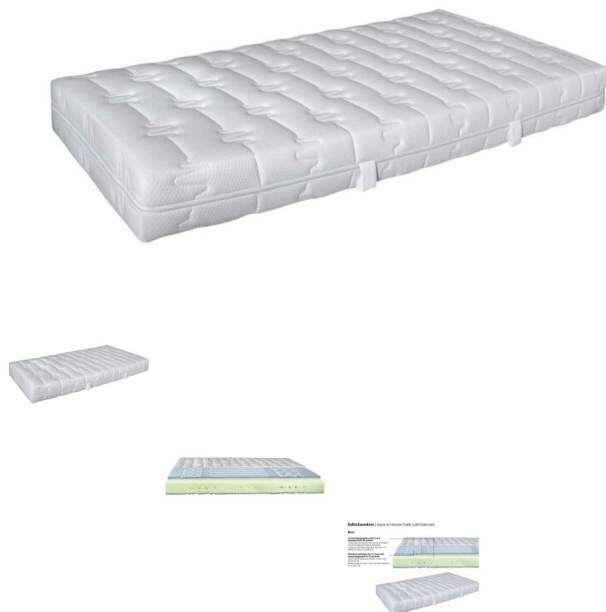

Matratze Novo von Hasena

Bewertung: Noch nicht bewertet

Preis

358,00 CHF

[Stellen Sie eine Frage zu diesem Produkt](#)

Beschreibung

Matratze Novo von Hasena

besteht aus einem langlebigen FCKW-freien 7-Zonen-Kaltschaum mit verstärkter Mittelzone und Schulterabsenkung. Hohe Anpassungsfähigkeit und Punktelastizität – ermöglicht das bequeme Einsinken von Körperbereichen wie der Hüfte und der Schulter. Der Kaltschaum ist durch seine unregelmässige, grobe und offenzellige Porenstruktur feuchtigkeits- durchlässig und atmungsaktiv.

Drellbezug 100 % Polyester (hohe Abrieb- und Strapazierfähigkeit sowie Atmungsaktivität)
Mit 4 Wendeschlaufen
Bezug ist abnehmbar, mit 4-seitigem Mittel-Reissverschluss – waschbar bei 60 °C – nicht Tumbler

Härtegrad:

H3 (Fest 90 - 120 kg)
für Personen, die gerne fester liegen oder mit höherem Körpergewicht.

Verfügbare Grössen:

Breiten: 80 cm, 90 cm, 100 cm, 120 cm, 140 cm, 160 cm, 180 cm, 200 cm