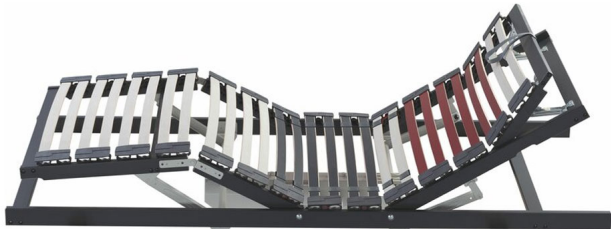

Motorrahmen MY 1100 R MOT M2 motorisch verstellbar

Bewertung: Noch nicht bewertet

Preis

899,00 CHF

[Stellen Sie eine Frage zu diesem Produkt](#)

Beschreibung

Motorrahmen MY 1100 R MOT M2 motorisch verstellbar

Kopfteil manuell verstellbar

28 Federschichtholzleisten, 6 roten Federholzleisten sorgen im Schulterbereich für eine Komfortzone mit Mittelzonenverstärkung durch 3 Drittleistenpaare

Härtegradeinstellung durch 6 Kunststoffschieber

Rahmendicke 25 mm

Rahmenhöhe ca. 8 cm

ausgestattet mit Kabelsteuerung, Notabsenkung, langem Rückenteil sowie 3 Memory-Funktionen.

Belastbarkeit: Bis 130 kg

Verfügbare Größen:

80 x 200 cm,

90 x 200 cm,

100 x 200 cm,

120 x 200 cm,

140 x 200 cm

160 x 200 cm, (2x80 cm)

180 x 200 cm, (2x90 cm)

200 x 200 cm (2x100x200cm)