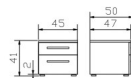

Bewertung: Noch nicht bewertet

Preis

393,00 CHF

[Stellen Sie eine Frage zu diesem Produkt](#)

Beschreibung

Nachttisch Selezione Twia Hasena

2 Schubladen mit gedämpften Selbstzug Blumotion von BLUM
Ausführung: Korpus weiss **oder** anthracit
Front wählbar in: Wildeiche natur, geölt, Eiche brandy, geölt, Eiche bright, geölt
inkl. Holzgriffe
Füsse Gleiter
Masse: BxHxT 45 x 41 x 50 cm