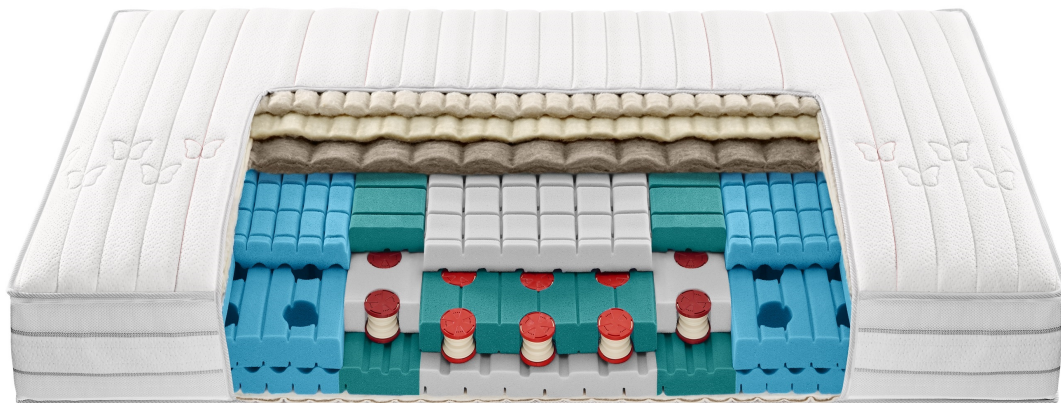

ROVIVA Matratze DREAM-AWAY Air Space

ROVIVA Matratze DREAM-AWAY Air Space

Bewertung: Noch nicht bewertet

Preis

1691,00 CHF

[Stellen Sie eine Frage zu diesem Produkt](#)

Beschreibung

ROVIVA Matratze DREAM-AWAY Air Space

NATÜRLICH LEICHT UND LUFTIG INS LAND DER TRÄUME.

Matratzen Kern

Aktives Durchlüftungs- und Federsystem mittels Airbellows. Airbellows-Stützwirkung mit mittlerer Härteabstimmung im Beckenbereich und festerer Abstimmung im Lendenbereich für eine dynamisch-aktive Lordosstütze. Mittelkern aus neuester Generation Porotex Pro mit Luftzelstruktur und mit sieben anatomisch vermessenen Entlastungs- und Stützzonen. Beidseitig druckentlastende, extra-anpassbare 7-Zonen-ErgoContour-Auflage aus Porotex Pro mit Würfeloberflächenschnitt. Neue Schulterentlastungsaufnahme SEA. Horizontale und vertikale Belüftungsprofilierung. Kernhöhe 16 cm, Matratzenhöhe ca. 20 cm.