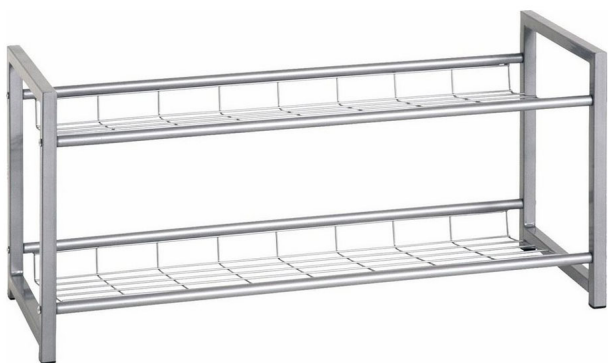

Schuhregal 62402

Bewertung: Noch nicht bewertet

Preis

45,00 CHF

[Stellen Sie eine Frage zu diesem Produkt](#)

Beschreibung

Schuhregal 62402

Metall alufarbig
B/H/T ca: 80x38x30cm
zerlegt