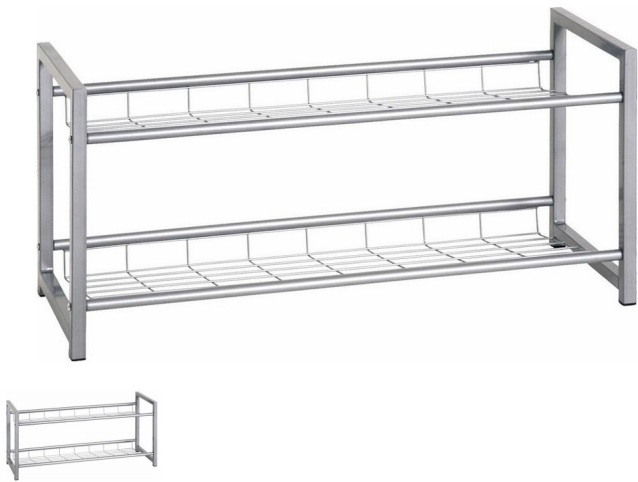

Schuhregal 62402

Bewertung: Noch nicht bewertet

Preis

45,00 CHF

[Stellen Sie eine Frage zu diesem Produkt](#)

Beschreibung

Schuhregal 62402

Metall alufarbig
B/H/T ca: 80x38x30cm
zerlegt