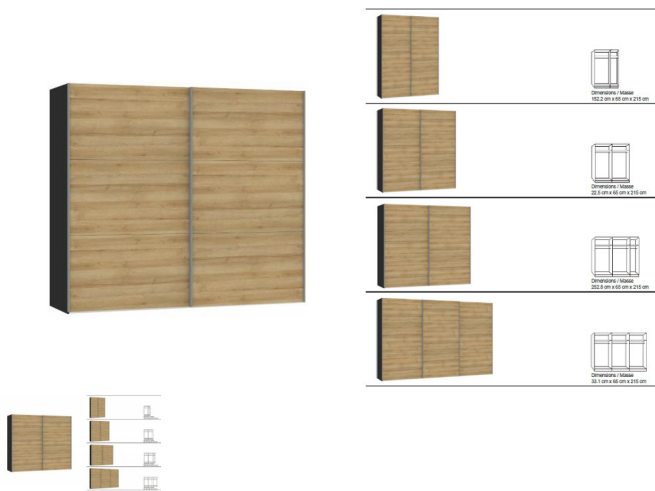

Schwebetürenschränk Jutzler

Bewertung: Noch nicht bewertet

Preis

704,00 CHF

[Stellen Sie eine Frage zu diesem Produkt](#)

Beschreibung

Schwebetürenschränk Jutzler

Korpus Novaschwarz
Front Holzstruktur Eiche Nachbildung
in diversen Breiten bestellbar: 152.2 - 202.5 - 252.8 - 303,1 cm
Höhe 215 cm
Tiefe 65 cm
im Preis inbegriffen 1 Tablar und 1 Kleiderstange pro Abteil

▣ Made in Switzerland