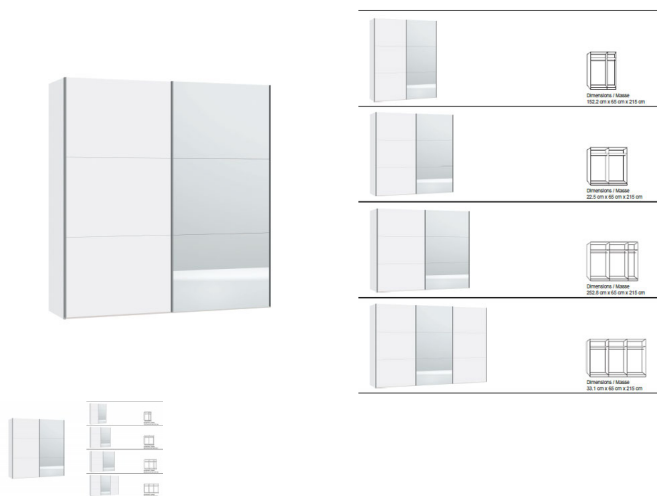

Schwebetürenschränk Jutzler

Bewertung: Noch nicht bewertet

Preis

823,00 CHF

[Stellen Sie eine Frage zu diesem Produkt](#)

Beschreibung

Schwebetürenschränk Jutzler

Korpus Premiumweiss
Front Premiumweiss mit Spiegel
in diversen Breiten bestellbar: 152.2 - 202.5 - 252.8 - 303,1 cm
Höhe 215 cm
Tiefe 65 cm
im Preis inbegriffen 1 Tablar und 1 Kleiderstange pro Abteil