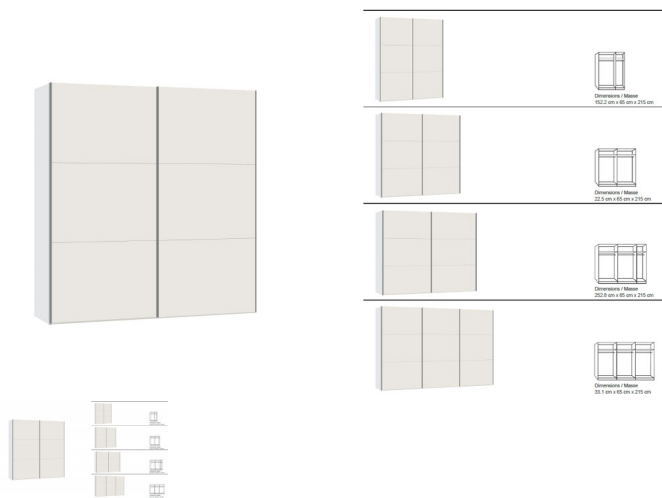

Schwebetürenschränk Jutzler

Bewertung: Noch nicht bewertet

Preis

1175,00 CHF

[Stellen Sie eine Frage zu diesem Produkt](#)

Beschreibung

Schwebetürenschränk Jutzler

Korpus Premiumweiss

Front Glas weiss

in diversen Breiten bestellbar: 152.2 - 202.5 - 252.8 - 303,1 cm

Höhe 215 cm

Tiefe 65 cm

im Preis inbegriffen 1 Tablar und 1 Kleiderstange pro Abteil

▣ Made in Switzerland