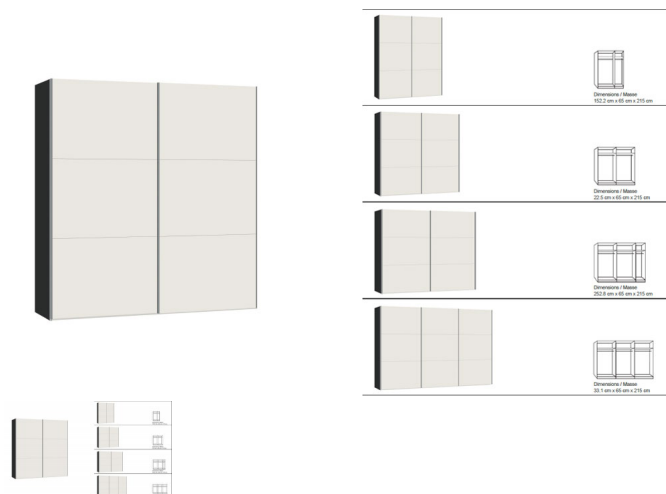

Schwebetürenschränk Jutzler

Bewertung: Noch nicht bewertet

Preis

1175,00 CHF

[Stellen Sie eine Frage zu diesem Produkt](#)

Beschreibung

Schwebetürenschränk Jutzler
Korpus Novaschwarz
Front Glas weiss
in diversen Breiten bestellbar: 152.2 - 202.5 - 252.8 - 303,1 cm
Höhe 215 cm
Tiefe 65 cm
im Preis inbegriffen 1 Tablar und 1 Kleiderstange pro Abteil

■ Made in Switzerland