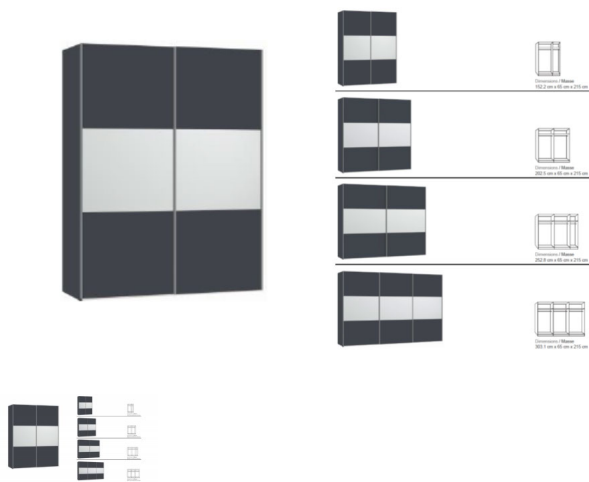

Schwebetürenschränk Jutzler

Bewertung: Noch nicht bewertet

Preis

790,00 CHF

[Stellen Sie eine Frage zu diesem Produkt](#)

Beschreibung

Schwebetürenschränk Jutzler

Korpus: Anthrazit matt
Front: Anthrazit matt mit Spiegel

in diversen Breiten bestellbar: 152, 202,5, 252,8 oder 303,1 cm

Höhe 215 cm

Tiefe 65 cm

im Preis inbegriffen 1 Tablar und 1 Kleiderstange pro Abteil

zerlegt

■ Made in Switzerland