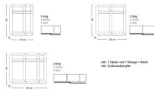

Bewertung: Noch nicht bewertet

Preis

676,00 CHF

[Stellen Sie eine Frage zu diesem Produkt](#)

Beschreibung

Schwebetürenschränk Jutzler

Korpus Premiumweiss

Front Eichenstruktur Nachbildung / Spiegel

in diversen Breiten bestellbar: 152.2 - 202.5 - 252.8

Höhe 195 cm

Tiefe 65 cm

im Preis inbegriffen 1 Tablar und 1 Kleiderstange pro Abteil

inkl. Schliessdämpfer

zerlegt

■ Made in Switzerland