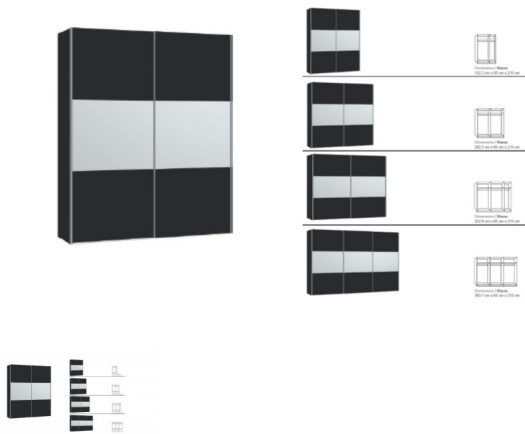

Schwebetürenschränk Jutzler

Bewertung: Noch nicht bewertet

Preis

789,00 CHF

[Stellen Sie eine Frage zu diesem Produkt](#)

Beschreibung

Schwebetürenschränk Jutzler

Korpus Novaschwarz
Front Novaschwarz mit Spiegel
in diversen Breiten bestellbar: 152.2 - 202.5 - 252.8 - 303,1 cm
Höhe 215 cm
Tiefe 65 cm
im Preis inbegriffen 1 Tablar und 1 Kleiderstange pro Abteil
zerlegt

■ Made in Switzerland