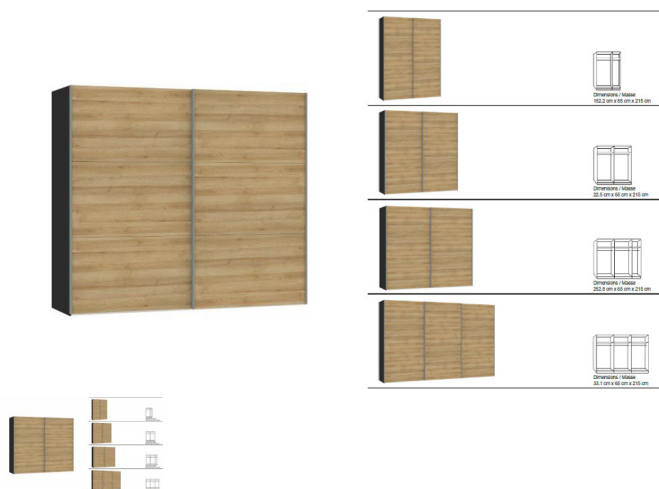

Schwebetürenschränk Jutzler

Bewertung: Noch nicht bewertet

Preis

704,00 CHF

[Stellen Sie eine Frage zu diesem Produkt](#)

Beschreibung

Schwebetürenschränk Jutzler

Korpus Novaschwarz
Front Holzstruktur Eiche Nachbildung
in diversen Breiten bestellbar: 152.2 - 202.5 - 252.8 - 303,1 cm
Höhe 215 cm
Tiefe 65 cm
im Preis inbegriffen 1 Tablar und 1 Kleiderstange pro Abteil

▣ Made in Switzerland