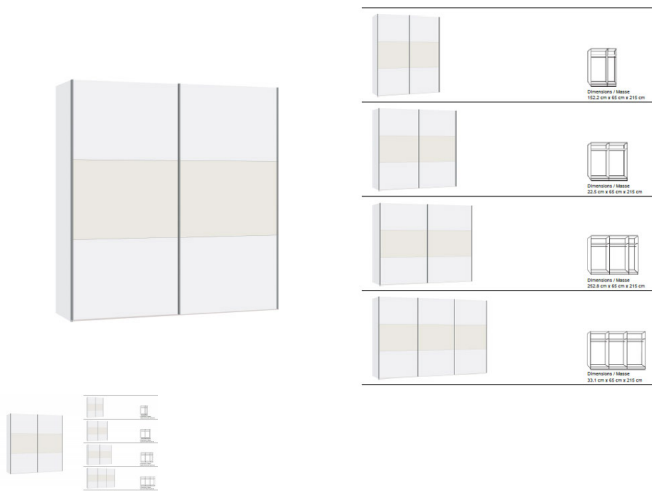

Schwebetürenschränk Jutzler

Bewertung: Noch nicht bewertet

Preis

880,00 CHF

[Stellen Sie eine Frage zu diesem Produkt](#)

Beschreibung

Schwebetürenschränk Jutzler

Korpus Premiumweiss
Front Premiumweiss mit Glas weiss
in diversen Breiten bestellbar: 152.2 - 202.5 - 252.8 - 303,1 cm
Höhe 215 cm
Tiefe 65 cm
im Preis inbegriffen 1 Tablar und 1 Kleiderstange pro Abteil

▣ Made in Switzerland