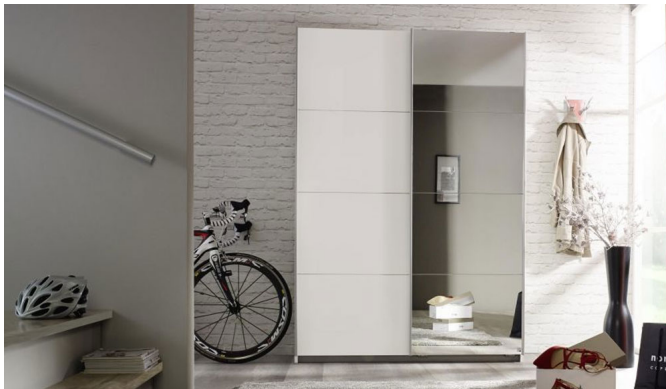

Schwebetürenschränk Mendoza

nelas_dg.jpg

Bewertung: Noch nicht bewertet

Preis

645,00 CHF

[Stellen Sie eine Frage zu diesem Produkt](#)

Beschreibung

Schwebetürenschränk Mendoza

Korpus Alpinweiss
Front Alpinweiss / Spiegel
2 Schwebetüren, davon 1 Tür mit Spiegel
Griffleisten alufarben
Breite 181 cm
Höhe 197cm
Tiefe 61 cm