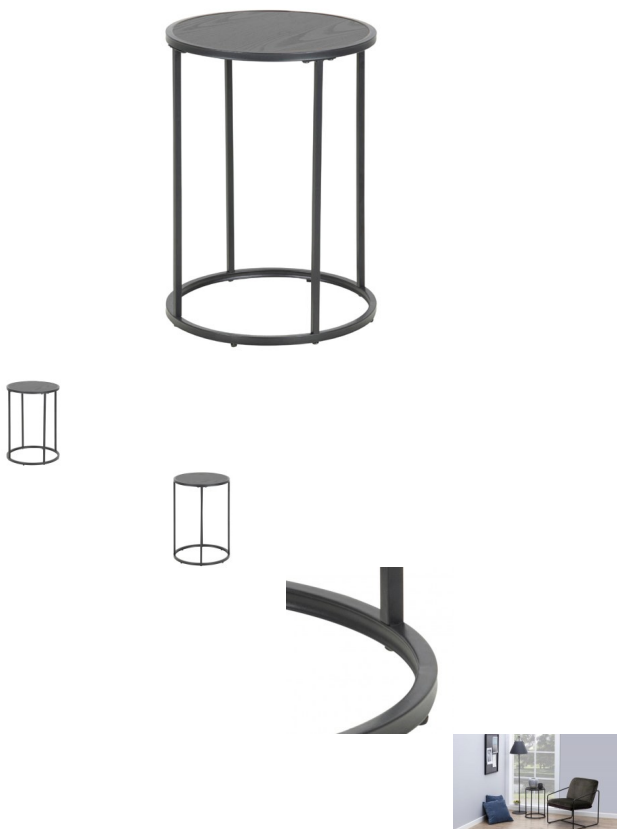

Seaford Beistelltisch rund Esche schwarz

Bewertung: Noch nicht bewertet

Preis

55,00 CHF

[Stellen Sie eine Frage zu diesem Produkt](#)

Beschreibung

Seaford Beistelltisch rund Esche schwarz

Platte: Esche schwarz rau Melamin
Gestell: Metall pulverbeschichtet rau, schwarz matt
Durchmesser ca. 40 cm H 55 cm
Max. Hauptbelastbarkeit 20 kg
zerlegt