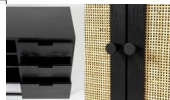

Sideboard Guuji

Bewertung: Noch nicht bewertet

Preis

668,00 CHF

[Stellen Sie eine Frage zu diesem Produkt](#)

Beschreibung

Sideboard Guuji