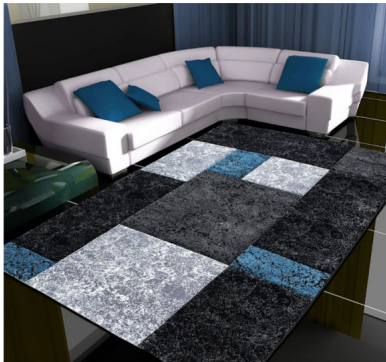

Teppich Hawaii

Bewertung: Noch nicht bewertet

Preis

136,00 CHF

[Stellen Sie eine Frage zu diesem Produkt](#)