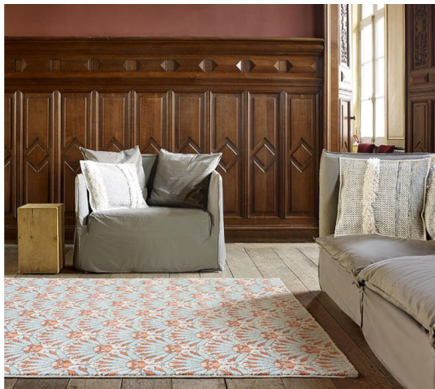

Teppiche Sevilla

Bewertung: Noch nicht bewertet

Preis

169,00 CHF

[Stellen Sie eine Frage zu diesem Produkt](#)

Beschreibung

Teppiche Sevilla

Lieferbare Grössen: 135x190 cm / 160x230 cm / 200x290 cm

100% Polypropylen Headset Friséé

Polhöhe 11,5 MM

Totalgewicht 2'406 G/M2