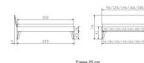

Trento Bett Ancona Buche weiss von Hasena

Bewertung: Noch nicht bewertet

Preis

496,00 CHF

[Stellen Sie eine Frage zu diesem Produkt](#)

Beschreibung

Trento Bett Ancona Buche weiss von Hasena

Rahmen: Trento 16cm in Buche massiv, weiss deckend, lackiert

Füsse: Nelo 20 cm oder Höhe 25 cm

Kopfteil: Pella (bei 200 cm breiten Betten Kopfteil 180cm)