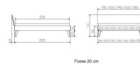

Trento Bett Ancona Buche weiss von Hasena

Bewertung: Noch nicht bewertet

Preis

496,00 CHF

[Stellen Sie eine Frage zu diesem Produkt](#)

Beschreibung

Trento Bett Ancona Buche weiss von Hasena

Rahmen: Trento 16cm in Buche massiv, weiss deckend, lackiert

Füsse: Nelo 20 cm oder Höhe 25 cm

Kopfteil: Pella (bei 200 cm breiten Betten Kopfteil 180cm)