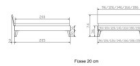

Trento Bett Ancona Nussbaum von Hasena

Bewertung: Noch nicht bewertet

Preis

804,00 CHF

[Stellen Sie eine Frage zu diesem Produkt](#)

Beschreibung

Trento Bett Ancona Nussbaum von Hasena

Rahmen: Trento 16cm in in Nussbaum massiv, geölt
Füße: Nelo 20 cm oder Höhe 25 cm
Kopfteil: Pella (bei 200 cm breiten Betten Kopfteil 180cm)