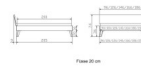

Trento Bett Ancona Nussbaum von Hasena

Bewertung: Noch nicht bewertet

Preis

804,00 CHF

[Stellen Sie eine Frage zu diesem Produkt](#)

Beschreibung

Trento Bett Ancona Nussbaum von Hasena

Rahmen: Trento 16cm in in Nussbaum massiv, geölt
Füsse: Nelo 20 cm oder Höhe 25 cm
Kopfteil: Pella (bei 200 cm breiten Betten Kopfteil 180cm)