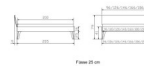

Trento Bett Ancona Nussbaum von Hasena

Bewertung: Noch nicht bewertet

Preis

804,00 CHF

[Stellen Sie eine Frage zu diesem Produkt](#)

Beschreibung

Trento Bett Ancona Nussbaum von Hasena

Rahmen: Trento 16cm in in Nussbaum massiv, geölt
Füße: Nelo 20 cm oder Höhe 25 cm
Kopfteil: Pella (bei 200 cm breiten Betten Kopfteil 180cm)