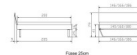

Frame 250cm

Bewertung: Noch nicht bewertet

Preis

899,00 CHF

[Stellen Sie eine Frage zu diesem Produkt](#)

Beschreibung

Trento Bett Asti Nussbaum von Hasena

Rahmen: Trento 16 cm Nussbaum massiv, geölt
Kopfteil: Pella (bei 200 cm breiten Betten Kopfteil 180cm)
Füße: Kufen Glyd anthrazit 20 cm oder 25 cm Höhe