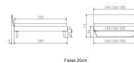

Trento Bett Asti Nussbaum von Hasena

Frame 200cm