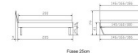

Frame 25cm

Bewertung: Noch nicht bewertet

Preis

899,00 CHF

[Stellen Sie eine Frage zu diesem Produkt](#)

Beschreibung

Trento Bett Asti Nussbaum von Hasena

Rahmen: Trento 16 cm Nussbaum massiv, geölt
Kopfteil: Pella (bei 200 cm breiten Betten Kopfteil 180cm)
Füße: Kufen Glyd anthrazit 20 cm oder 25 cm Höhe