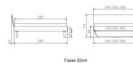

Trento Bett Asti Nussbaum von Hasena

Frame 20cm