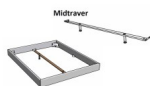

Trento Bett Calvari Nussbaum von Hasena

Bewertung: Noch nicht bewertet

Preis

631,00 CHF

[Stellen Sie eine Frage zu diesem Produkt](#)

Beschreibung

Trento Bett Calvari Nussbaum von Hasena