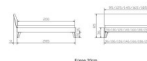

Trento Bett Caprile Nussbaum von Hasena

Bewertung: Noch nicht bewertet

Preis

782,00 CHF

[Stellen Sie eine Frage zu diesem Produkt](#)

Beschreibung

Trento Bett Caprile Nussbaum von Hasena