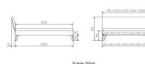

Trento Bett Caprile Nussbaum von Hasena

Bewertung: Noch nicht bewertet

Preis

782,00 CHF

[Stellen Sie eine Frage zu diesem Produkt](#)

Beschreibung

Trento Bett Caprile Nussbaum von Hasena