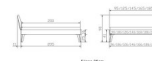

Trento Bett Caprile Nussbaum von Hasena

Bewertung: Noch nicht bewertet

Preis

782,00 CHF

[Stellen Sie eine Frage zu diesem Produkt](#)

Beschreibung

Trento Bett Caprile Nussbaum von Hasena