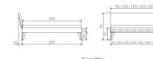

Trento Bett Caprile Nussbaum von Hasena

Bewertung: Noch nicht bewertet

Preis

782,00 CHF

[Stellen Sie eine Frage zu diesem Produkt](#)

Beschreibung

Trento Bett Caprile Nussbaum von Hasena