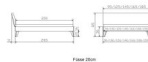

Trento Bett Caprile Wildeiche von Hasena

Bewertung: Noch nicht bewertet

Preis

626,00 CHF

[Stellen Sie eine Frage zu diesem Produkt](#)

Beschreibung

Trento Bett Caprile Wildeiche von Hasena

Rahmen: Trento 16cm in Wildeiche natur, geölt
Kopfteil: Lecco in Kunstleder Kul black 312 (bei 200 cm breiten Betten Kopfteil 180cm)
FüÙe: Nelo 20 cm oder 25 cm Höhe