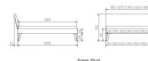

Trento Bett Caprile Wildeiche von Hasena

Bewertung: Noch nicht bewertet

Preis

626,00 CHF

[Stellen Sie eine Frage zu diesem Produkt](#)

Beschreibung

Trento Bett Caprile Wildeiche von Hasena

Rahmen: Trento 16cm in Wildeiche natur, geölt
Kopfteil: Lecco in Kunstleder Kul black 312 (bei 200 cm breiten Betten Kopfteil 180cm)
FüÙe: Nelo 20 cm oder 25 cm Höhe