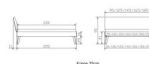

Trento Bett Caprile Wildeiche von Hasena

Bewertung: Noch nicht bewertet

Preis

626,00 CHF

[Stellen Sie eine Frage zu diesem Produkt](#)

Beschreibung

Trento Bett Caprile Wildeiche von Hasena

Rahmen: Trento 16cm in Wildeiche natur, geölt
Kopfteil: Lecco in Kunstleder Kul black 312 (bei 200 cm breiten Betten Kopfteil 180cm)
Füsse: Nelo 20 cm oder 25 cm Höhe