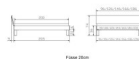

Trento Bett Forti Buche weiss von Hasena

Bewertung: Noch nicht bewertet

Preis

457,00 CHF

[Stellen Sie eine Frage zu diesem Produkt](#)

Beschreibung

Trento Bett Forti Buche weiss von Hasena