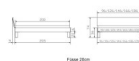

Trento Bett Forti Buche weiss von Hasena

Bewertung: Noch nicht bewertet

Preis

457,00 CHF

[Stellen Sie eine Frage zu diesem Produkt](#)

Beschreibung

Trento Bett Forti Buche weiss von Hasena