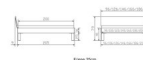

Trento Bett Forti Buche weiss von Hasena

Bewertung: Noch nicht bewertet

Preis

457,00 CHF

[Stellen Sie eine Frage zu diesem Produkt](#)

Beschreibung

Trento Bett Forti Buche weiss von Hasena