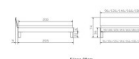

Trento Bett Forti Eiche von Hasena

Bewertung: Noch nicht bewertet

Preis

587,00 CHF

[Stellen Sie eine Frage zu diesem Produkt](#)