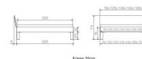

Trento Bett Forti Nussbaum von Hasena

Bewertung: Noch nicht bewertet

Preis

773,00 CHF

[Stellen Sie eine Frage zu diesem Produkt](#)

Beschreibung

Trento Bett Forti Nussbaum von Hasena

Rahmen: Trento 16 cm in Nussbaum, natur, geölt
Kopfteil: Pella (bei 200 cm breiten Betten Kopfteil 180cm)
Füße: Tunca 20 cm oder 25 cm Höhe