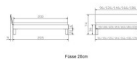

Trento Bett Forti Nussbaum von Hasena

Bewertung: Noch nicht bewertet

Preis

773,00 CHF

[Stellen Sie eine Frage zu diesem Produkt](#)

Beschreibung

Trento Bett Forti Nussbaum von Hasena

Rahmen: Trento 16 cm in Nussbaum, natur, geölt
Kopfteil: Pella (bei 200 cm breiten Betten Kopfteil 180cm)
Füße: Tunca 20 cm oder 25 cm Höhe