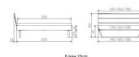

Trento Bett Levane Wildeiche von Hasena

Bewertung: Noch nicht bewertet

Preis

795,00 CHF

[Stellen Sie eine Frage zu diesem Produkt](#)

Beschreibung

Trento Bett Levane Wildeiche von Hasena

Kopfteil: Turano 43 cm Wildeiche natur geölt
Rahmen: Trento 16 cm Wildeiche natur geölt
Füße: Kufen Glyd anthrazit 20 cm oder 25 cm Höhe