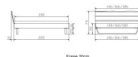

Trento Bett Levane Wildeiche von Hasena

Bewertung: Noch nicht bewertet

Preis

795,00 CHF

[Stellen Sie eine Frage zu diesem Produkt](#)

Beschreibung

Trento Bett Levane Wildeiche von Hasena

Kopfteil: Turano 43 cm Wildeiche natur geölt
Rahmen: Trento 16 cm Wildeiche natur geölt
Füße: Kufen Glyd anthrazit 20 cm oder 25 cm Höhe