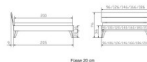

Trento Bett Ortona Buche weiss deckend von Hasena

Bewertung: Noch nicht bewertet

Preis

496,00 CHF

[Stellen Sie eine Frage zu diesem Produkt](#)

Beschreibung

Trento Bett Ortona Buche weiss deckend von Hasena