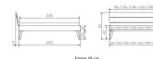

Trento Bett Ortona Buche weiss deckend von Hasena

Bewertung: Noch nicht bewertet

Preis

496,00 CHF

[Stellen Sie eine Frage zu diesem Produkt](#)

Beschreibung

Trento Bett Ortona Buche weiss deckend von Hasena