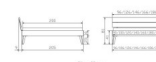

Trento Bett Ortona Nussbaum von Hasena

Bewertung: Noch nicht bewertet

Preis

804,00 CHF

[Stellen Sie eine Frage zu diesem Produkt](#)

Beschreibung

Trento Bett Ortona Nussbaum von Hasena