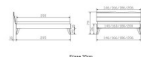

Trento Bett Palazza Wildeiche von Hasena

Bewertung: Noch nicht bewertet

Preis

789,00 CHF

[Stellen Sie eine Frage zu diesem Produkt](#)

Beschreibung

Trento Bett Palazza Wildeiche von Hasena

Kopfteil: Turano 43 cm Wildeiche natur geölt
Rahmen: Trento 16 cm Wildeiche natur geölt
Füsse: Nelo Wildeiche natur geölt 20 cm oder 25 cm Höhe