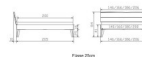

Trento Bett Palazza Wildeiche von Hasena

Bewertung: Noch nicht bewertet

Preis

789,00 CHF

[Stellen Sie eine Frage zu diesem Produkt](#)

Beschreibung

Trento Bett Palazza Wildeiche von Hasena

Kopfteil: Turano 43 cm Wildeiche natur geölt
Rahmen: Trento 16 cm Wildeiche natur geölt
Füsse: Nelo Wildeiche natur geölt 20 cm oder 25 cm Höhe