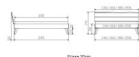

Trento Bett Palazza Wildeiche von Hasena

Bewertung: Noch nicht bewertet

Preis

789,00 CHF

[Stellen Sie eine Frage zu diesem Produkt](#)

Beschreibung

Trento Bett Palazza Wildeiche von Hasena

Kopfteil: Turano 43 cm Wildeiche natur geölt
Rahmen: Trento 16 cm Wildeiche natur geölt
Füsse: Nelo Wildeiche natur geölt 20 cm oder 25 cm Höhe