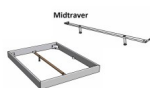

Trento Bett Palazza Wildeiche von Hasena

Bewertung: Noch nicht bewertet

Preis

789,00 CHF

[Stellen Sie eine Frage zu diesem Produkt](#)

Beschreibung

Trento Bett Palazza Wildeiche von Hasena

Kopfteil: Turano 43 cm Wildeiche natur geölt
Rahmen: Trento 16 cm Wildeiche natur geölt
Füsse: Nelo Wildeiche natur geölt 20 cm oder 25 cm Höhe