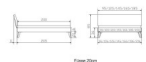

Trento Bett Pesaro Buche von Hasena

Bewertung: Noch nicht bewertet

Preis

538,00 CHF

[Stellen Sie eine Frage zu diesem Produkt](#)