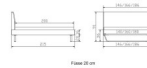

Trento Bett Pietro Nussbaum von Hasena

Bewertung: Noch nicht bewertet

Preis

1303,00 CHF

[Stellen Sie eine Frage zu diesem Produkt](#)

Beschreibung

Trento Bett Pietro Nussbaum von Hasena