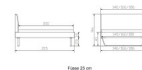

Trento Bett Pietro Nussbaum von Hasena

Bewertung: Noch nicht bewertet

Preis

1303,00 CHF

[Stellen Sie eine Frage zu diesem Produkt](#)

Beschreibung

Trento Bett Pietro Nussbaum von Hasena