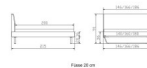

Trento Bett Pietro Wildeiche von Hasena

Bewertung: Noch nicht bewertet

Preis

972,00 CHF

[Stellen Sie eine Frage zu diesem Produkt](#)

Beschreibung

Trento Bett Pietro Wildeiche von Hasena