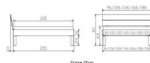

Trento Bett Prato Kernbuche von Hasena

Bewertung: Noch nicht bewertet

Preis

457,00 CHF

[Stellen Sie eine Frage zu diesem Produkt](#)

Beschreibung

Trento Bett Prato Kernbuche von Hasena

Rahmen: Trento 16 cm in Kernbuche natur, geölt
Kopfteil: Ello (bei 200 cm breiten Betten Kopfteil 180cm)
Füsse: Tunca 20 cm oder 25 cm Höhe