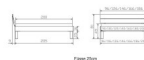

Trento Bett Prato Kernbuche von Hasena

Bewertung: Noch nicht bewertet

Preis

457,00 CHF

[Stellen Sie eine Frage zu diesem Produkt](#)

Beschreibung

Trento Bett Prato Kernbuche von Hasena

Rahmen: Trento 16 cm in Kernbuche natur, geölt
Kopfteil: Ello (bei 200 cm breiten Betten Kopfteil 180cm)
Füsse: Tunca 20 cm oder 25 cm Höhe