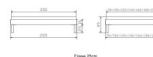

Trento Bett Rapallo Nussbaum von Hasena

Bewertung: Noch nicht bewertet

Preis

599,00 CHF

[Stellen Sie eine Frage zu diesem Produkt](#)

Beschreibung

Trento Bett Rapallo Nussbaum von Hasena

ohne Kopfteil

Rahmen: Trento 16 cm in Nussbaum, geölt

Füße: Tunca 20 cm oder 25 cm Höhe