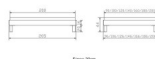

Trento Bett Rapallo Nussbaum von Hasena

Bewertung: Noch nicht bewertet

Preis

599,00 CHF

[Stellen Sie eine Frage zu diesem Produkt](#)

Beschreibung

Trento Bett Rapallo Nussbaum von Hasena

ohne Kopfteil

Rahmen: Trento 16 cm in Nussbaum, geölt

Füße: Tunca 20 cm oder 25 cm Höhe