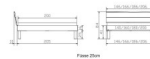

Trento Bett Renzetti Wildeiche von Hasena

Bewertung: Noch nicht bewertet

Preis

769,00 CHF

[Stellen Sie eine Frage zu diesem Produkt](#)

Beschreibung

Trento Bett Renzetti Wildeiche von Hasena

Kopfteil: Turano 43 cm Wildeiche natur geölt
Rahmen: Trento 16 cm Wildeiche natur geölt
Füße: Tunca Wildeiche natur geölt 20 cm oder 25 cm Höhe