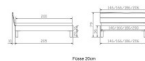

Trento Bett Renzetti Wildeiche von Hasena

Bewertung: Noch nicht bewertet

Preis

769,00 CHF

[Stellen Sie eine Frage zu diesem Produkt](#)

Beschreibung

Trento Bett Renzetti Wildeiche von Hasena

Kopfteil: Turano 43 cm Wildeiche natur geölt
Rahmen: Trento 16 cm Wildeiche natur geölt
Füße: Tunca Wildeiche natur geölt 20 cm oder 25 cm Höhe