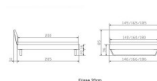

Trento Bett Sariano Kernbuche von Hasena

Bewertung: Noch nicht bewertet

Preis

628,00 CHF

[Stellen Sie eine Frage zu diesem Produkt](#)

Beschreibung

Trento Bett Sariano Kernbuche von Hasena

Rahmen: Trento 16 cm, Kernbuche massiv Natur, geölt
Kopfteil: Lecco Kopfteil Kunstleder Kul smoke 336 (bei 200 cm breiten Betten Kopfteil 180 cm
Füße: Kufen Glyd anthrazit 20 cm **oder** 25 cm Höhe