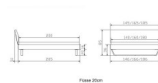

Trento Bett Sariano Nussbaum von Hasena

Bewertung: Noch nicht bewertet

Preis

859,00 CHF

[Stellen Sie eine Frage zu diesem Produkt](#)

Beschreibung

Trento Bett Sariano Nussbaum von Hasena

Rahmen: Trento 16 cm, Nussbaum massiv, geölt

Kopfteil: Lecco Kopfteil Kunstleder Kul smoke 336 (bei 200 cm breiten Betten Kopfteil 180 cm

Füße: Kufen Glyd anthrazit 20 cm / Optional mit 25 cm Füßen