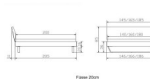

Trento Bett Sariano Wildeiche von Hasena

Bewertung: Noch nicht bewertet

Preis

724,00 CHF

[Stellen Sie eine Frage zu diesem Produkt](#)

Beschreibung