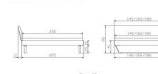

Trento Bett Sariano Wildeiche von Hasena

Bewertung: Noch nicht bewertet

Preis

724,00 CHF

[Stellen Sie eine Frage zu diesem Produkt](#)

Beschreibung