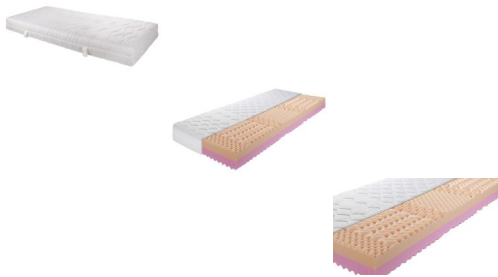

Wendematratze Premium Duo

Aktion

Bewertung: Noch nicht bewertet

Preis

299,00 CHF

[Stellen Sie eine Frage zu diesem Produkt](#)

Beschreibung

Wendematratze Premium Duo

7-Zonen-Kaltschaum- und Komfortschaummatratze mit Duettkern.

Durch den Einsatz von zwei unterschiedlich festen Kaltschaumtypen entsteht eine Seite in H2 (Liegehärtigkeit weich) und eine Seite in H3 (Liegehärtigkeit mittel.)

Oberseite: Härtegrad H2 (bis 85 kg belastbar)

Unterseite: Härtegrad H3 (bis 100 kg belastbar)

Speziell eingearbeitete Schulter- und Beckenkomfortzonen.

Die Noppenstruktur der Liegeflächen sorgt durch einen leichten Massageeffekt für wohltuende Entspannung.

Anschmiegsamer Doppeltuchbezug. Verstept, mit Klimafasern für eine optimale Feuchtigkeits- und Wärmeregulierung.

Bezug mittels vierseitigem Reißverschluss abnehmbar und waschbar bis 60 C

Schadstoffgeprüfte Materialien.