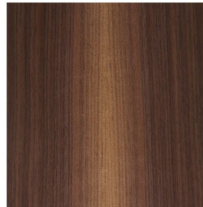

Beizentischplatte, Tischplatte nach Mass in Ami Nussbaum