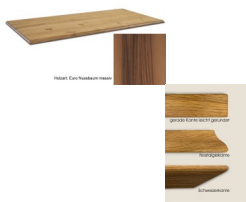

Holzart: Euro Nussbaum massiv

Rating: Not Rated Yet
Price

470,00 CHF

[Ask a question about this product](#)

Description

Beizentischplatte, Tischplatte nach Mass in Euro Nussbaum

Tischplatte: in Euro Nussbaum massiv - in der Schweiz Produziert!
Tischkante: Schweizerkante, Nostalgiekante oder gerade Kante, leicht gerundet möglich
Oberfläche: natur geölt oder matt lackiert
Plattenstärke: 3 cm
Durchgehende breite Holzlamellen
Diverse Masse wählbar - Sondermasse, Zwischenmasse und andere Holzarten auf Anfrage möglich

Massivholz ist ein besonderer Werkstoff voller Charisma und wunderbarer Eigenschaften. Jeder Platte die aus diesem Naturprodukt gefertigt wird ist einzigartig. Charakteristisch sind Farb- und Strukturunterschiede, Verwachsungen, Unregelmässigkeiten und Äste, die je nach Holzart und Wuchsgebiet unterschiedlich sind. Es sind Echtheitsmerkmale, die dem Holz erst die natürliche Schönheit verleihen und jeden Platte zu einem Unikat werden lassen. Wir verwenden für unsere Massivplatten rustikale und wilde Holzsortierungen. Hier werden ganz bewusst Hölzer mit Wuchsmerkmalen wie Äste, Risse und Splint ausgewählt und verarbeitet. Leichte Risse und offene Äste werden mit schwarzem Kitt aufgefüllt.

Holzherkunft Buche: Schweiz, Deutschland, Frankreich