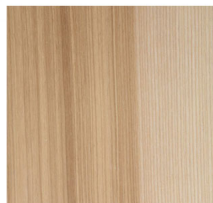

Beizentischplatte, Tischplatte nach Mass in Kernesche