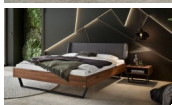

Bett Bergamo Adriano Nussbaum von Hasena

Rating: Not Rated Yet
Price

1005,00 CHF

[Ask a question about this product](#)