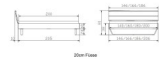

Bett Bergamo Arezzo Nussbaum von Hasena

Rating: Not Rated Yet
Price

1111,00 CHF

[Ask a question about this product](#)